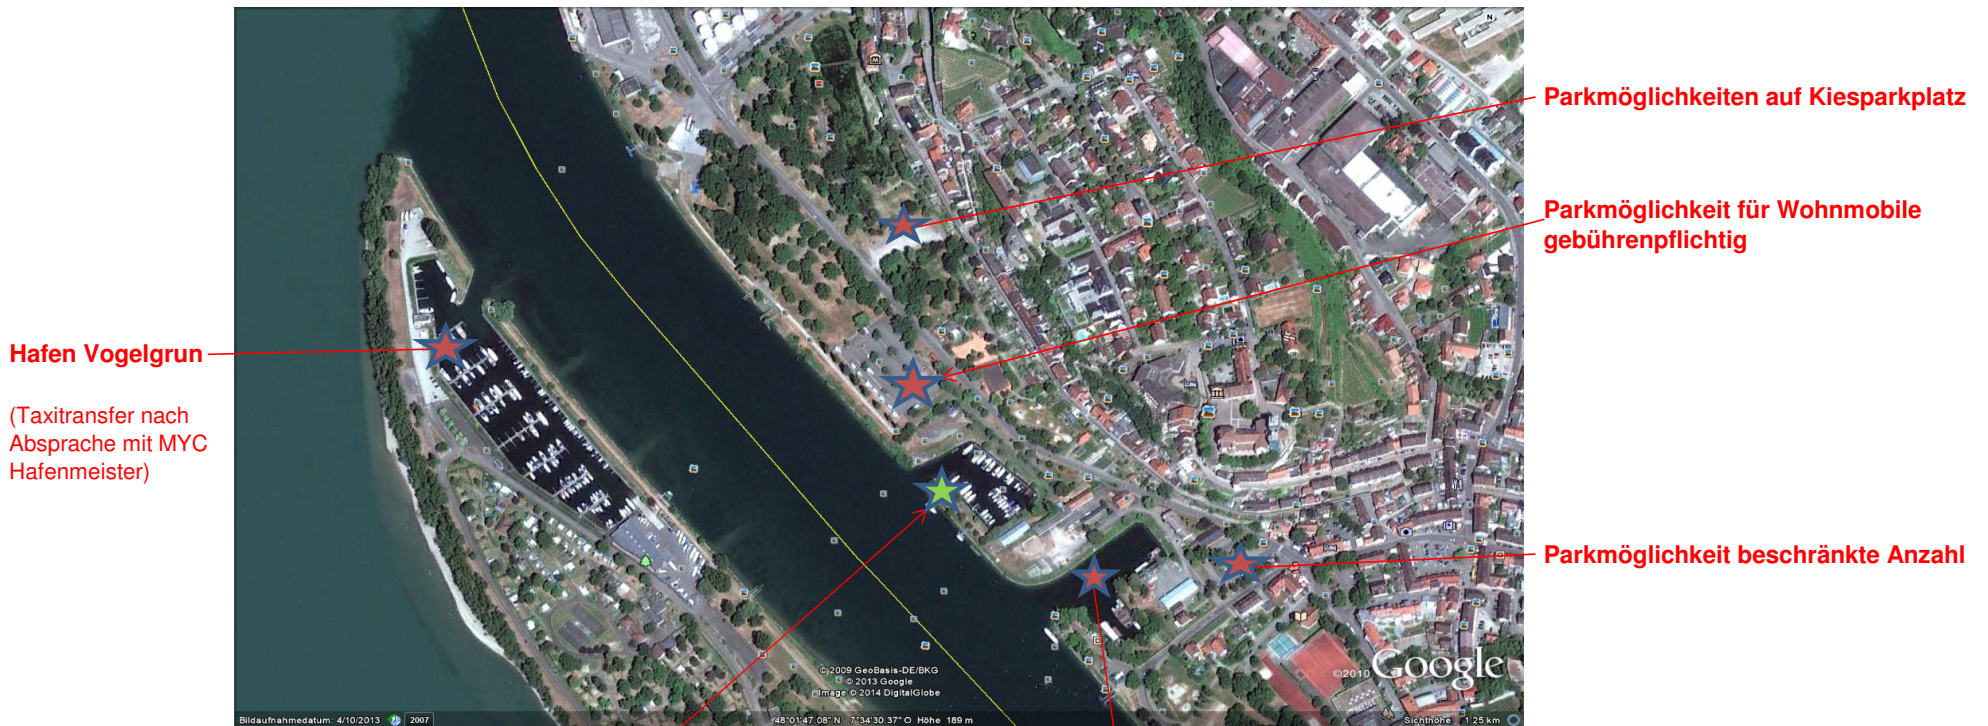

Anfahrplan

Hafen Vogelgrun

(Taxitransfer nach
Absprache mit MYC
Hafenmeister)

Parkmöglichkeiten auf Kiesparkplatz

**Parkmöglichkeit für Wohnmobile
gebührenpflichtig**

Parkmöglichkeit beschränkte Anzahl

**Hafengelände MYC Breisach e.V.
Rhein-km 225.7**

Josef Buebstrasse 7, Breisach am Rhein

Liegeplatzmöglichkeit in Absprache mit MYC Hafenmeister

WSA Hafen

Liegeplatzmöglichkeit in Absprache mit MYC Hafenmeister

Hafenmeister MYC Telefon:

Andreas Grotz

Mobil-Tel. 0174 / 414 44 48

Hans Burger (STV Hafenmeister)

Mobil-Tel. 0173 / 176 64 46

Der Zutritt zum Festgelände erfolgt über die gekennzeichnete Türe zum Hafengelände

Zugangscode am 19 u. 20.9.2014: Info über Hafenmeister